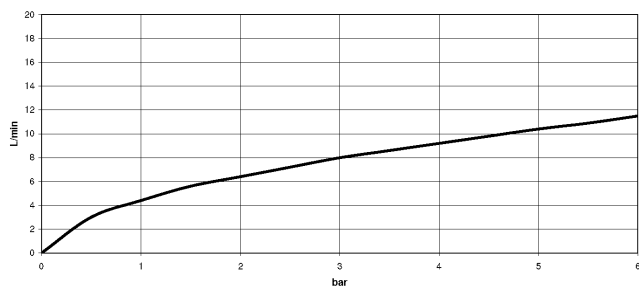

1:5

Diagramma di portata

Certificati

LGA\_28657.

Belgaqua\_24-005-  
27\_3.

33 870 809

**Elenco delle parti di ricambio**

N.	Codice articolo	Denominazione	Quantità necessaria	Tempo di produzione
1	90 28 22 397 00-00	bocca di erogazione	1	10
2	90 15 05 064 05 90	cartuccia	1	2
3	09 14 10 190 90	guarnizione	1	2
4	09 28 30 030-00	copertura	1	10
5	90 20 80 052 00-00	manopola	1	10
6	04 28 20 067 00 90	tubo	1	2
7	90 24 03 253 00 90	adattatore	1	2
8	04 30 02 120 00-00	flessibile	1	10
9	04 21 50 010 00 90	accessori	1	2
10	04 30 04 101 00 90	flessibile	2	2
11	04 30 11 040 00 90	set di fissaggio	1	2
12	90 18 40 317 00-00	doccia	1	10