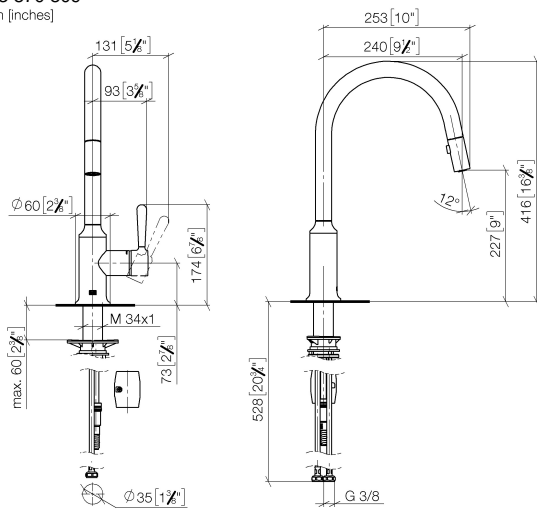

**Prodotti complementari**

**Set limitazione di giro -**

12 823 970 90

**Prodotti complementari**

**VAIA Dispenser con rosetta - Cromato**

82 434 809-00

33 870 809

mm [inches]

1:5

Diagramma di portata

Certificati

LGA\_28657.

Belgaqua\_24-005-  
27\_3.

33 870 809

**Elenco delle parti di ricambio**

N.	Codice articolo	Denominazione	Quantità necessaria	Tempo di produzione
1	90 28 22 397 00-00	bocca di erogazione	1	10
2	90 15 05 064 05 90	cartuccia	1	2
3	09 14 10 190 90	guarnizione	1	2
4	09 28 30 030-00	copertura	1	10
5	90 20 80 052 00-00	manopola	1	10
6	04 28 20 067 00 90	tubo	1	2
7	90 24 03 253 00 90	adattatore	1	2
8	04 30 02 120 00-00	flessibile	1	10
9	04 21 50 010 00 90	accessori	1	2
10	04 30 04 101 00 90	flessibile	2	2
11	04 30 11 040 00 90	set di fissaggio	1	2
12	90 18 40 317 00-00	doccia	1	10